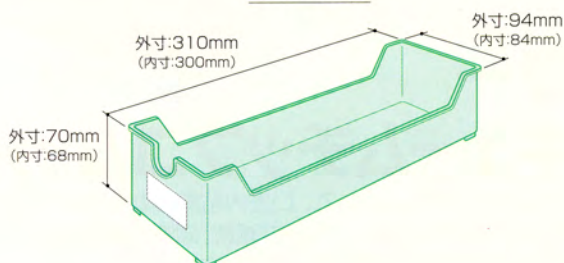

見せない収納もコンパクト。

見せる収納もコンパクト。

スカイブルー

ホワイト

標準価格：4,400円  
(単色5個セット)

クリヤブルー

クリヤグリーン

標準価格：4,900円  
(単色5個セット)

## モデルトレイ

石膏模型などの保管・保存や、いろいろな品物の整理が積み重ねて収納できます。

(カードホルダー付)

材質:ABS樹脂

発売 株式会社モリタ

東京本社 東京都台東区上野2丁目11番15号 〒110-8513 TEL.03-3834-6161  
大阪本社 大阪府吹田市垂水町3丁目33番18号 〒564-8650 TEL.06-6380-2525  
www.dental-plaza.com

製造 株式会社センジヨー