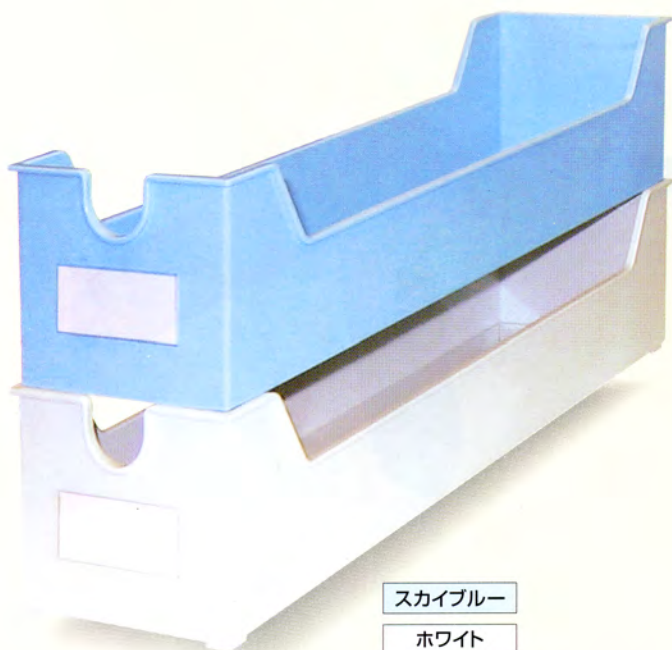

見せない収納もコンパクト。

見せる収納もコンパクト。

スカイブルー

ホワイト

標準価格：4,400円  
(単色5個セット)

クリヤブルー

クリヤグリーン

標準価格：4,900円  
(単色5個セット)

## モデルトレイ

石膏模型などの保管・保存や、いろいろな品物の整理が積み重ねて収納できます。

(カードホルダー付)

材質:ABS樹脂

発売 株式会社モリタ

東京本社 東京都台東区上野2丁目11番15号 〒110-8513 TEL.03-3834-6161  
大阪本社 大阪府吹田市垂水町3丁目33番18号 〒564-8650 TEL.06-6380-2525  
www.dental-plaza.com

製造 株式会社センジヨー