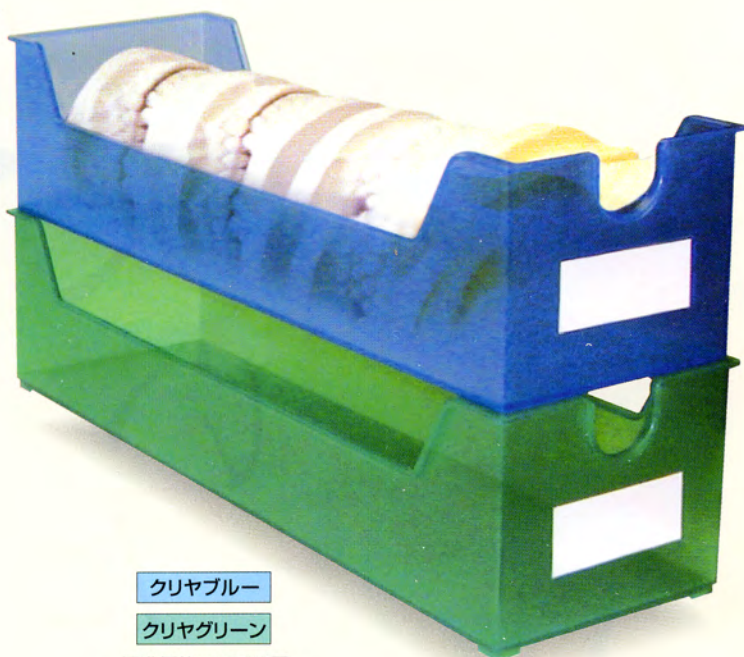

見せない収納もコンパクト。

見せる収納もコンパクト。

スカイブルー

ホワイト

標準価格：4,400円  
(単色5個セット)

クリヤブルー

クリヤグリーン

標準価格：4,900円  
(単色5個セット)

## モデルトレイ

石膏模型などの保管・保存や、いろいろな品物の整理が積み重ねて収納できます。

(カードホルダー付)

材質:ABS樹脂

発売 株式会社モリタ

東京本社 東京都台東区上野2丁目11番15号 〒110-8513 TEL.03-3834-6161  
大阪本社 大阪府吹田市垂水町3丁目33番18号 〒564-8650 TEL.06-6380-2525  
www.dental-plaza.com

製造 株式会社センジヨー