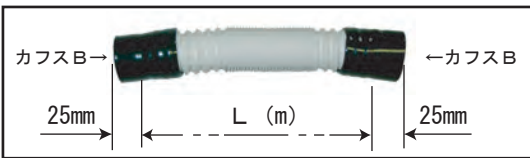

●カフスA φ32mm (CODE. No. 201060847-A) ¥700

●カフスB φ42mm (CODE. No. 201060847-B) ¥700

■カフスAA付ホース

●L=0.4m (CODE. No. 201060845-AA) ¥3,320

使用されている製品

レーズカバーII ジョイント接続セット T型L・T型S

●別注品 定価格=4,800×L+1,400 (L=長さ)

■カフスAB付ホース

●L=0.4m (CODE. No. 201060845-AB) ¥3,320

使用されている製品

レーズカバーII ジョイント接続セット T型L

ワークカプセル スーパーシェル

●別注品 定価格=4,800×L+1,400 (L=長さ)

■カフスBB付ホース

●L=0.4m (CODE. No. 201060845-BB or 201060080) ¥3,320

使用されている製品

ワークカプセル プレビュー

●L=0.8m (CODE. No. 201060862) ¥5,240

●L=1.6m (CODE. No. 201060864) ¥9,080

使用されている製品

レーズボックス ビュー ネクスト 550・800・1000

●別注品 定価格=4,800×L+1,400 (L=長さ)

■レーズカバーII ジョイント接続セット

●T型L (CODE. No. 201060729) ¥7,700