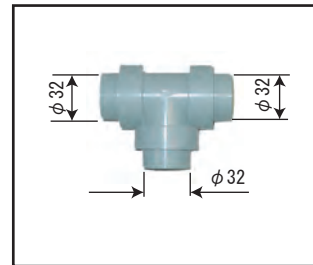

●T型ジョイント

(CODE. No. 201060730) ¥1,200

※ホースの長さ(L)は伸長時の長さになります。