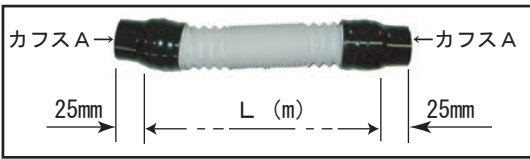

吸塵ホースの手引書

■ホースのみ

●吸塵ジャバラホースのみ

L=0.4m (CODE. No. 201060848) ¥1,920

L=0.8m (CODE. No. 201060861) ¥3,840

L=1.6m (CODE. No. 201060863) ¥7,680

●別注品 定価格=4,800×L (最長 5m)
(L=長さ)

■カフス

●カフスA φ32mm (CODE. No. 201060847-A) ¥700

●カフスB φ42mm (CODE. No. 201060847-B) ¥700

■カフスAA付ホース

●L=0.4m (CODE. No. 201060845-AA) ¥3,320

使用されている製品

レーズカバーII ジョイント接続セット T型L・T型S

●別注品 定価格=4,800×L+1,400 (L=長さ)

■カフスAB付ホース

●L=0.4m (CODE. No. 201060845-AB) ¥3,320

使用されている製品

レーズカバーII ジョイント接続セット T型L

ワークカプセル スーパーシェル

●別注品 定価格=4,800×L+1,400 (L=長さ)

■カフスBB付ホース

●L=0.4m (CODE. No. 201060845-BB or 201060080) ¥3,320

使用されている製品