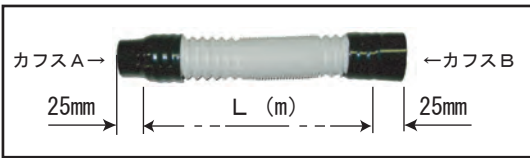

●カフスA φ32mm (CODE. No. 201060847-A) ¥700

●カフスB φ42mm (CODE. No. 201060847-B) ¥700

■カフスAA付ホース

●L=0.4m (CODE. No. 201060845-AA) ¥3,320

使用されている製品

レーズカバーII ジョイント接続セット T型L・T型S

●別注品 定価格=4,800×L+1,400 (L=長さ)

■カフスAB付ホース

●L=0.4m (CODE. No. 201060845-AB) ¥3,320

使用されている製品

レーズカバーII ジョイント接続セット T型L

ワークカプセル スーパーシェル

●別注品 定価格=4,800×L+1,400 (L=長さ)

■カフスBB付ホース

●L=0.4m (CODE. No. 201060845-BB or 201060080) ¥3,320

使用されている製品