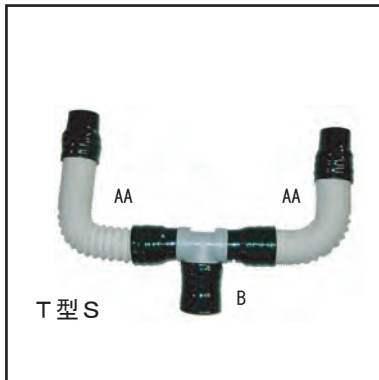

●L=0.4m (CODE. No. 201060845-AB) ¥3,320

使用されている製品

レーズカバーII ジョイント接続セット T型L

ワークカプセル スーパーシェル

●別注品 定価格=4,800×L+1,400 (L=長さ)

■カフスBB付ホース

●L=0.4m (CODE. No. 201060845-BB or 201060080) ¥3,320

使用されている製品

ワークカプセル プレビュー

●L=0.8m (CODE. No. 201060862) ¥5,240

●L=1.6m (CODE. No. 201060864) ¥9,080

使用されている製品

レーズボックス ビュー ネクスト 550・800・1000

●別注品 定価格=4,800×L+1,400 (L=長さ)

■レーズカバーII ジョイント接続セット

●T型L (CODE. No. 201060729) ¥7,700

セット内容

カフスAA付ホース (L=0.4m) 2本

カフスAB付ホース (L=0.4m) 1本

T型ジョイント 1個

●T型S (CODE. No. 201060728) ¥6,700

セット内容

カフスAA付ホース (L=0.4m) 2本

カフスB 1個