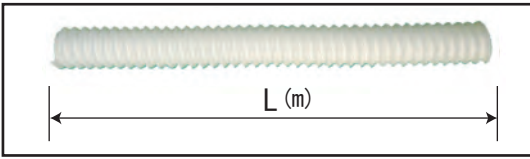

吸塵ホースの手引書

■ホースのみ

●吸塵ジャバラホースのみ

L=0.4m (CODE. No. 201060848) ¥1,920

L=0.8m (CODE. No. 201060861) ¥3,840

L=1.6m (CODE. No. 201060863) ¥7,680

●別注品 定価格=4,800×L (最長 5m)
(L=長さ)

■カフス

●カフスA φ32mm (CODE. No. 201060847-A) ¥700

●カフスB φ42mm (CODE. No. 201060847-B) ¥700

■カフスAA付ホース

●L=0.4m (CODE. No. 201060845-AA) ¥3,320

使用されている製品

レーズカバーII ジョイント接続セット T型L・T型S

●別注品 定価格=4,800×L+1,400 (L=長さ)

■カフスAB付ホース

●L=0.4m (CODE. No. 201060845-AB) ¥3,320

使用されている製品

レーズカバーII ジョイント接続セット T型L

ワークカプセル スーパーシェル

●別注品 定価格=4,800×L+1,400 (L=長さ)

■カフスBB付ホース

●L=0.4m (CODE. No. 201060845-BB or 201060080) ¥3,320

使用されている製品