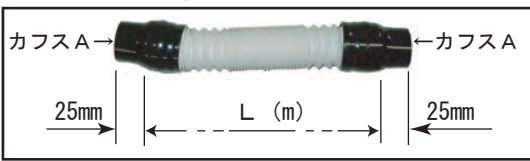

吸塵ホースの手引書

■ホースのみ

- 吸塵ジャバラホースのみ
 - L=0.4m (CODE. No. 201060848) ¥1,920
 - L=0.8m (CODE. No. 201060861) ¥3,840
 - L=1.6m (CODE. No. 201060863) ¥7,680
- 別注品 定価格=4,800×L (最長 5m) (L=長さ)

■カフス

- カフスA φ32mm (CODE. No. 201060847-A) ¥700
- カフスB φ42mm (CODE. No. 201060847-B) ¥700

■カフスAA付ホース

- L=0.4m (CODE. No. 201060845-AA) ¥3,320
使用されている製品 レーズカバーII ジョイント接続セット T型L・T型S
- 別注品 定価格=4,800×L+1,400 (L=長さ)

■カフスAB付ホース

- L=0.4m (CODE. No. 201060845-AB) ¥3,320
使用されている製品 レーズカバーII ジョイント接続セット T型L
ワークカプセル スーパーシェル
- 別注品 定価格=4,800×L+1,400 (L=長さ)