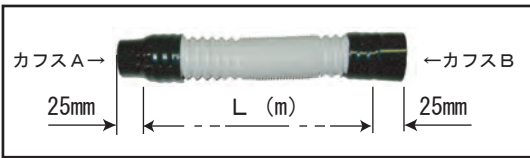

吸塵ホースの手引書

■ホースのみ

- 吸塵ジャバラホースのみ
 - L=0.4m (CODE. No. 201060848) ¥1,920
 - L=0.8m (CODE. No. 201060861) ¥3,840
 - L=1.6m (CODE. No. 201060863) ¥7,680
- 別注品 定価格=4,800×L (最長 5m) (L=長さ)

■カフス

- カフスA φ32mm (CODE. No. 201060847-A) ¥700
- カフスB φ42mm (CODE. No. 201060847-B) ¥700

■カフスAA付ホース

- L=0.4m (CODE. No. 201060845-AA) ¥3,320
使用されている製品 レーズカバーII ジョイント接続セット T型L・T型S
- 別注品 定価格=4,800×L+1,400 (L=長さ)

■カフスAB付ホース

- L=0.4m (CODE. No. 201060845-AB) ¥3,320
使用されている製品 レーズカバーII ジョイント接続セット T型L
ワークカプセル スーパーシェル
- 別注品 定価格=4,800×L+1,400 (L=長さ)

■カフスBB付ホース

- L=0.4m (CODE. No. 201060845-BB or 201060080) ¥3,320
使用されている製品 ワークカプセル プレビュー
- L=0.8m (CODE. No. 201060862) ¥5,240
- L=1.6m (CODE. No. 201060864) ¥9,080
使用されている製品 レーズボックス ビュー ネクスト 550・800・1000
- 別注品 定価格=4,800×L+1,400 (L=長さ)