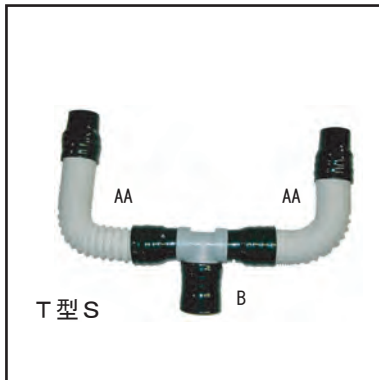

■カフスAA付ホース

- L=0.4m (CODE. No. 201060845-AA) ¥3,320
使用されている製品 レーズカバーII ジョイント接続セット T型L・T型S
- 別注品 定価格=4,800×L+1,400 (L=長さ)

■カフスAB付ホース

- L=0.4m (CODE. No. 201060845-AB) ¥3,320
使用されている製品 レーズカバーII ジョイント接続セット T型L
ワークカプセル スーパーシェル
- 別注品 定価格=4,800×L+1,400 (L=長さ)

■カフスBB付ホース

- L=0.4m (CODE. No. 201060845-BB or 201060080) ¥3,320
使用されている製品 ワークカプセル プレビュー
- L=0.8m (CODE. No. 201060862) ¥5,240
- L=1.6m (CODE. No. 201060864) ¥9,080
使用されている製品 レーズボックス ビュー ネクスト 550・800・1000
- 別注品 定価格=4,800×L+1,400 (L=長さ)

■レーズカバーII ジョイント接続セット

- T型L (CODE. No. 201060729) ¥7,700
セット内容
カフスAA付ホース (L=0.4m) 2本
カフスAB付ホース (L=0.4m) 1本
T型ジョイント 1個

- T型S (CODE. No. 201060728) ¥6,900
セット内容
カフスAA付ホース (L=0.4m) 2本
カフスB 1個
T型ジョイント 1個

- T型ジョイント (CODE. No. 201060730) ¥1,200