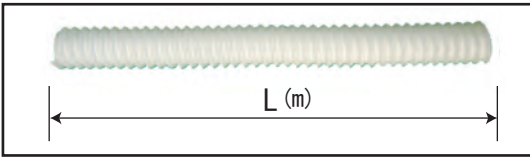

吸塵ホースの手引書

■ホースのみ

- 吸塵ジャバラホースのみ
 - L=0.4m (CODE. No. 201060848) ¥1,920
 - L=0.8m (CODE. No. 201060861) ¥3,840
 - L=1.6m (CODE. No. 201060863) ¥7,680
- 別注品 定価格=4,800×L (最長 5m) (L=長さ)

■カフス

- カフスA φ32mm (CODE. No. 201060847-A) ¥700
- カフスB φ42mm (CODE. No. 201060847-B) ¥700

■カフスAA付ホース

- L=0.4m (CODE. No. 201060845-AA) ¥3,320
使用されている製品 レーズカバーII ジョイント接続セット T型L・T型S
- 別注品 定価格=4,800×L+1,400 (L=長さ)

■カフスAB付ホース

- L=0.4m (CODE. No. 201060845-AB) ¥3,320
使用されている製品 レーズカバーII ジョイント接続セット T型L
ワークカプセル スーパーシェル
- 別注品 定価格=4,800×L+1,400 (L=長さ)