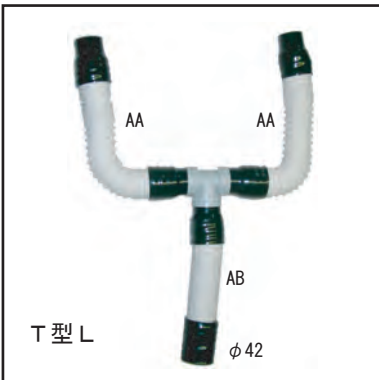

■カフスAA付ホース

- L=0.4m (CODE. No. 201060845-AA) ¥3,320
使用されている製品 レーズカバーII ジョイント接続セット T型L・T型S
- 別注品 定価格=4,800×L+1,400 (L=長さ)

■カフスAB付ホース

- L=0.4m (CODE. No. 201060845-AB) ¥3,320
使用されている製品 レーズカバーII ジョイント接続セット T型L
ワークカプセル スーパーシェル
- 別注品 定価格=4,800×L+1,400 (L=長さ)

■カフスBB付ホース

- L=0.4m (CODE. No. 201060845-BB or 201060080) ¥3,320
使用されている製品 ワークカプセル プレビュー
- L=0.8m (CODE. No. 201060862) ¥5,240
- L=1.6m (CODE. No. 201060864) ¥9,080
使用されている製品 レーズボックス ビュー ネクスト 550・800・1000
- 別注品 定価格=4,800×L+1,400 (L=長さ)

■レーズカバーII ジョイント接続セット

- T型L (CODE. No. 201060729) ¥7,700
セット内容
カフスAA付ホース (L=0.4m) 2本
カフスAB付ホース (L=0.4m) 1本
T型ジョイント 1個

- T型S (CODE. No. 201060728) ¥6,900
セット内容
カフスAA付ホース (L=0.4m) 2本
カフスB 1個
T型ジョイント 1個

- T型ジョイント (CODE. No. 201060730) ¥1,200