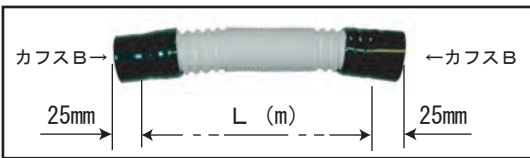

■カフスAA付ホース

- L=0.4m (CODE. No. 201060845-AA) ¥3,320
使用されている製品 レーズカバーII ジョイント接続セット T型L・T型S
- 別注品 定価格=4,800×L+1,400 (L=長さ)

■カフスAB付ホース

- L=0.4m (CODE. No. 201060845-AB) ¥3,320
使用されている製品 レーズカバーII ジョイント接続セット T型L
ワークカプセル スーパーシェル
- 別注品 定価格=4,800×L+1,400 (L=長さ)

■カフスBB付ホース

- L=0.4m (CODE. No. 201060845-BB or 201060080) ¥3,320
使用されている製品 ワークカプセル プレビュー
- L=0.8m (CODE. No. 201060862) ¥5,240
- L=1.6m (CODE. No. 201060864) ¥9,080
使用されている製品 レーズボックス ビュー ネクスト 550・800・1000
- 別注品 定価格=4,800×L+1,400 (L=長さ)