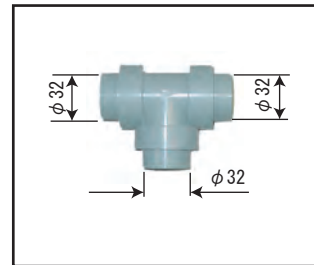

■カフスBB付ホース

- L=0.4m (CODE. No. 201060845-BB or 201060080) ¥3,320
使用されている製品 ワークカプセル プレビュー
- L=0.8m (CODE. No. 201060862) ¥5,240
- L=1.6m (CODE. No. 201060864) ¥9,080
使用されている製品 レーズボックス ビュー ネクスト 550・800・1000
- 別注品 定価格=4,800×L+1,400 (L=長さ)

■レーズカバーII ジョイント接続セット

- T型L (CODE. No. 201060729) ¥7,700
セット内容
カフスAA付ホース (L=0.4m) 2本
カフスAB付ホース (L=0.4m) 1本
T型ジョイント 1個

- T型S (CODE. No. 201060728) ¥6,900
セット内容
カフスAA付ホース (L=0.4m) 2本
カフスB 1個
T型ジョイント 1個

- T型ジョイント (CODE. No. 201060730) ¥1,200